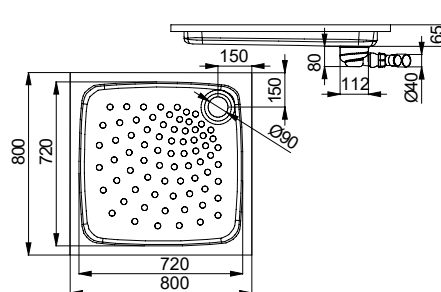

### Caracteristici:

- cădiță de duș din oțel inox 700 x 700 mm
- suprafață antiderapantă
- pentru montaj îngropat sau pe pardoseală
- material CrNi 18/10 (AISI - 304), grosime 1 mm
- finisaj periat (mat)

### Dimensiuni:

### Caracteristici:

- cădiță de duș din oțel inox 800 x 800 mm
- suprafață antiderapantă
- pentru montaj îngropat sau pe pardoseală
- material CrNi 18/10 (AISI - 304), grosime 1 mm
- finisaj periat (mat)

### Caracteristici:

- cădiță de duș din oțel inox 900 x 900 mm
- suprafață antiderapantă
- pentru montaj îngropat sau pe pardoseală
- material CrNi 18/10 (AISI - 304), grosime 1 mm
- finisaj periat (mat)