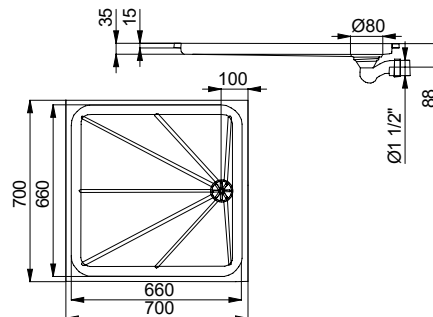

### Caracteristici:

- cădiță de duș din oțel inox 700 x 700 mm
- suprafață antiderapantă
- pentru montaj îngropat sau pe pardoseală
- material CrNi 18/10 (AISI - 304), grosime 1 mm
- finisaj periat (mat)

### Dimensiuni:

### Caracteristici:

- cădiță de duș din oțel inox 800 x 800 mm
- suprafață antiderapantă
- pentru montaj îngropat sau pe pardoseală
- material CrNi 18/10 (AISI - 304), grosime 1 mm
- finisaj periat (mat)

### Caracteristici:

- cădiță de duș din oțel inox 900 x 900 mm
- suprafață antiderapantă
- pentru montaj îngropat sau pe pardoseală
- material CrNi 18/10 (AISI - 304), grosime 1 mm
- finisaj periat (mat)